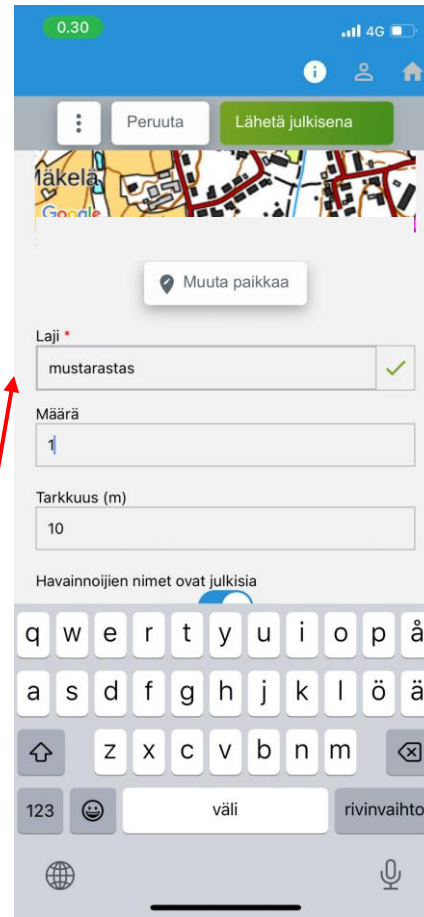

Yksittäishavainnon tekeminen Mobiilivihkossa

Havainto tallentuu laji.fi tietokantaan

huomioi:

-sensiitiviset lajit eivät näy palvelussa kuin viranomaisille ja tutkijoille

-Julkinen havainto sisältää tiedon havainnoitsijasta