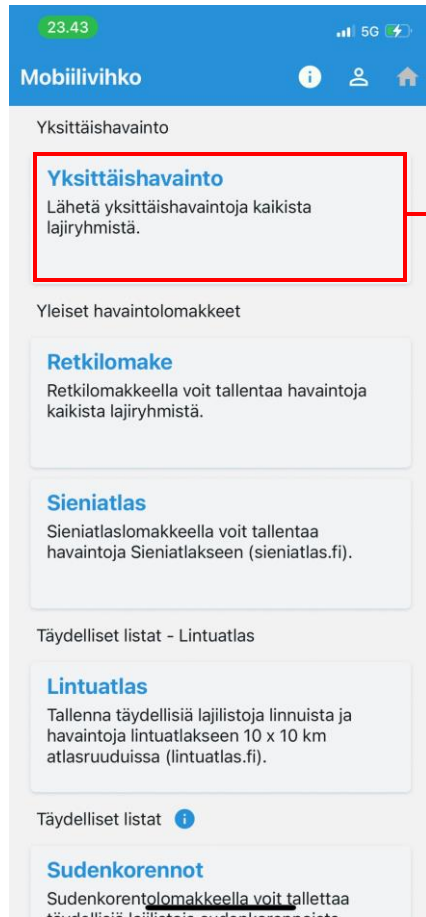

Yksittäishavainnon tekeminen Mobiilivihkossa

Havainto tallentuu laji.fi tietokantaan

huomioi:

-sensiitiviset lajit eivät näy palvelussa kuin viranomaisille ja tutkijoille

-Julkinen havainto sisältää tiedon havainnoitsijasta