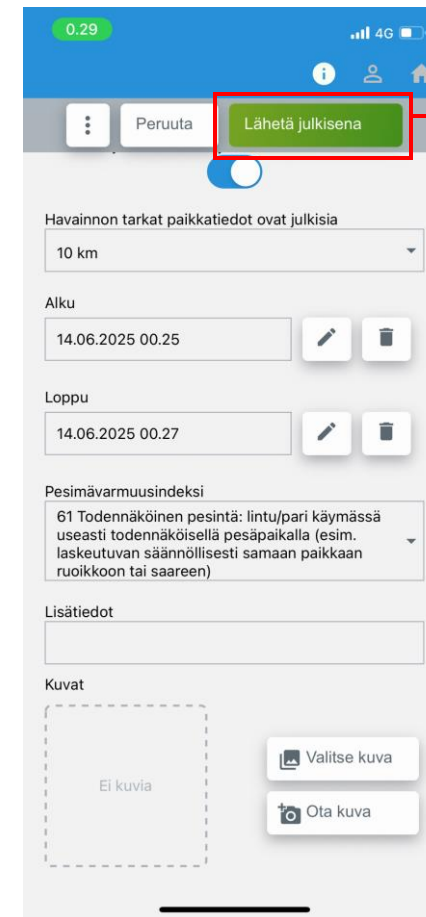

Yksittäishavainnon tekeminen Mobiilivihkossa

Havainto tallentuu laji.fi tietokantaan

huomioi:

-sensiitiviset lajit eivät näy palvelussa kuin viranomaisille ja tutkijoille

-Julkinen havainto sisältää tiedon havainnoitsijasta