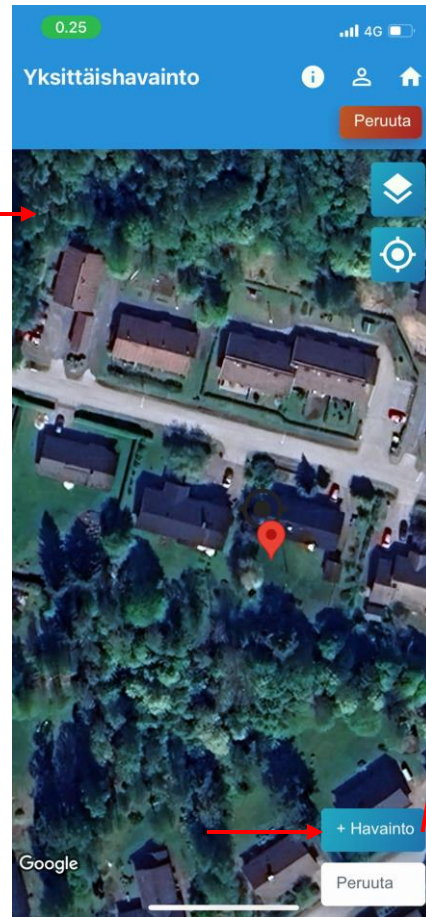

Yksittäishavainnon tekeminen Mobiilivihkossa

Havainto tallentuu laji.fi tietokantaan

huomioi:

-sensiitiviset lajit eivät näy palvelussa kuin viranomaisille ja tutkijoille

-Julkinen havainto sisältää tiedon havainnoitsijasta